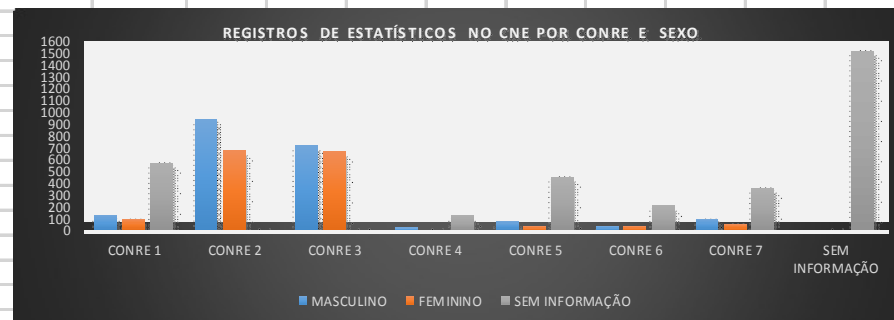

REGISTROS DE ESTATÍSTICOS NO CNE POR CONRE E SEXO

CONRE	SEXO			Total Geral
	MASCULINO	FEMININO	SEM INFORMAÇÃO	
CONRE 1	122	90	574	786
CONRE 2	942	678	1	1621
CONRE 3	712	669	5	1386
CONRE 4	16	11	129	156
CONRE 5	71	35	450	556
CONRE 6	27	27	211	265
CONRE 7	100	57	361	518
SEM INFORMAÇÃO		1	1516	1517
Total Geral	1990	1568	3247	6805

FONTE: CADASTRO NACIONAL DE ESTATÍSTICOS -2016