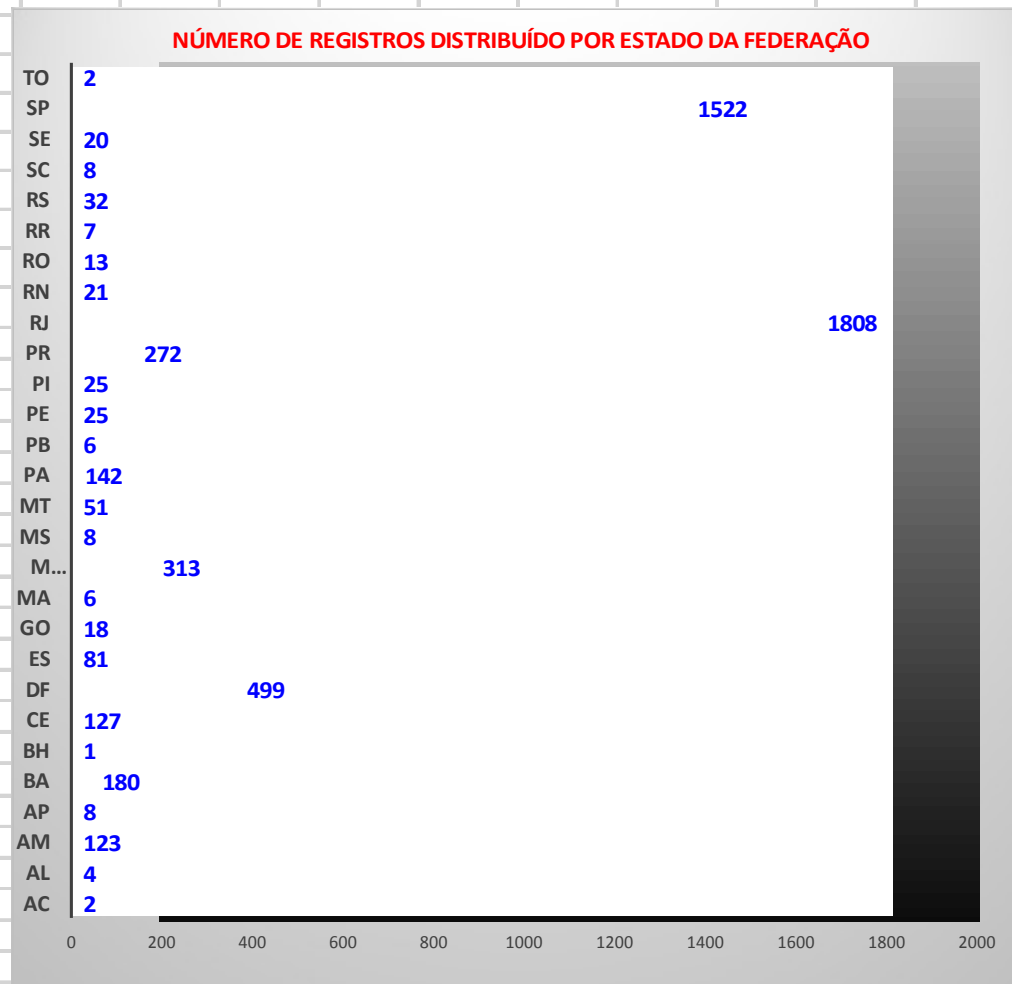

FONTE: CADASTRO NACIONAL DE ESTATÍSTICOS -2016

REGISTROS DE ESTATÍSTICOS NO CNE POR CONRE E STATUS

**REGISTROS DE ESTATÍSTICOS NO CNE POR CONRE E SEXO**

CONRE	SEXO			Total Geral
	MASCULINO	FEMININO	SEM INFORMAÇÃO	
CONRE 1	122	90	574	786
CONRE 2	942	678	1	1621
CONRE 3	712	669	5	1386
CONRE 4	16	11	129	156
CONRE 5	71	35	450	556
CONRE 6	27	27	211	265
CONRE 7	100	57	361	518
SEM INFORMAÇÃO		1	1516	1517
<b>Total Geral</b>	<b>1990</b>	<b>1568</b>	<b>3247</b>	<b>6805</b>

FONTE: CADASTRO NACIONAL DE ESTATÍSTICOS -2016

**MÉDIA DE IDADE DOS ESTATÍSTICOS REGISTRADOS NO CNE**

STATUS	SEXO			Total Geral
	MASCULINO	FEMININO	SEM INFORMAÇÃO	
ATIVO	54,5743	50,7668	53,8557	52,9044
Baixa em Andamento	80,8252	63,8390		70,3722
Baixado	68,8322	62,2961	60,1791	65,7595
Secundario	57,9644	52,1554		53,8981
<b>Total Geral</b>	<b>58,5986</b>	<b>54,1675</b>	<b>54,4402</b>	<b>56,5388</b>

FONTE: CADASTRO NACIONAL DE ESTATÍSTICOS -2016

**MÉDIA DE IDADE DOS ESTATÍSTICOS REGISTRADOS POR SEXO E STATUS**

**MÉDIA DE TEMPO DE FORMADO DOS ESTATÍSTICOS REGISTRADOS NO CNE**

CONRE	STATUS DO REGISTRO		Total Geral
	ATIVO	Baixado	
CONRE 1	7,49	27,53	7,65
CONRE 2	7,25		7,25
CONRE 3	6,45		6,45
CONRE 4	3,34		3,34
CONRE 5	6,53		6,53
CONRE 6	5,78		5,78
CONRE 7	26,05		26,05
SEM INFORMAÇÃO		8,98	8,98
Total Geral	11,31	10,66	11,29

FONTE: CADASTRO NACIONAL DE ESTATÍSTICOS - 2016

CONRE	ATIVO	Total Geral
CONRE 1	7,49	7,65
CONRE 2	7,25	7,25
CONRE 3	6,45	6,45
CONRE 4	3,34	3,34
CONRE 5	6,53	6,53
CONRE 6	5,78	5,78
CONRE 7	26,05	26,05

ESTADO	REGISTROS	REGISTROS %
AC	2	0,04
AL	4	0,08
AM	123	2,31
AP	8	0,15
BA	180	3,38
BH	1	0,02
CE	127	2,39
DF	499	9,37
ES	81	1,52
GO	18	0,34
MA	6	0,11
MG	313	5,88
MS	8	0,15
MT	51	0,96
PA	142	2,67
PB	6	0,11
PE	25	0,47
PI	25	0,47
PR	272	5,11
RJ	1808	33,96
RN	21	0,39
RO	13	0,24
RR	7	0,13
RS	32	0,60
SC	8	0,15
SE	20	0,38
SP	1522	28,59
TO	2	0,04
<b>S.INFORMAÇÃO</b>	<b>1481</b>	<b>100,00</b>
<b>TOTAL</b>	<b>6805</b>	