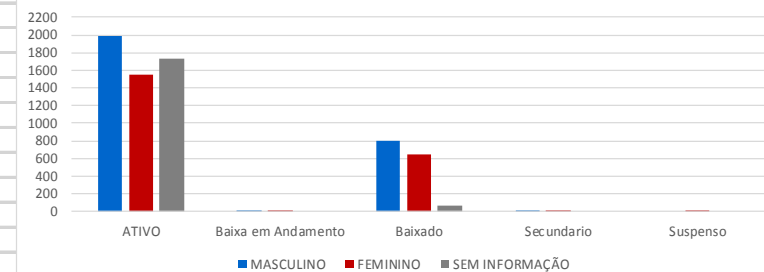

REGISTROS DE ESTATÍSTICOS NO CNE POR SEXO E STATUS

STATUS	SEXO			Total Geral
	MASCULINO	FEMININO	SEM INFORMAÇÃO	
ATIVO	1982	1550	1731	5263
Baixa em Andamento	5	8		13
Baixado	799	653	65	1517
Secundario	3	7		10
Suspensao		2		2
Total Geral	2789	2220	1796	6805

FONTE: CADASTRO NACIONAL DE ESTATÍSTICOS -2016

REGISTROS DE ESTATÍSTICOS NO CNE POR SEXO E STATUS