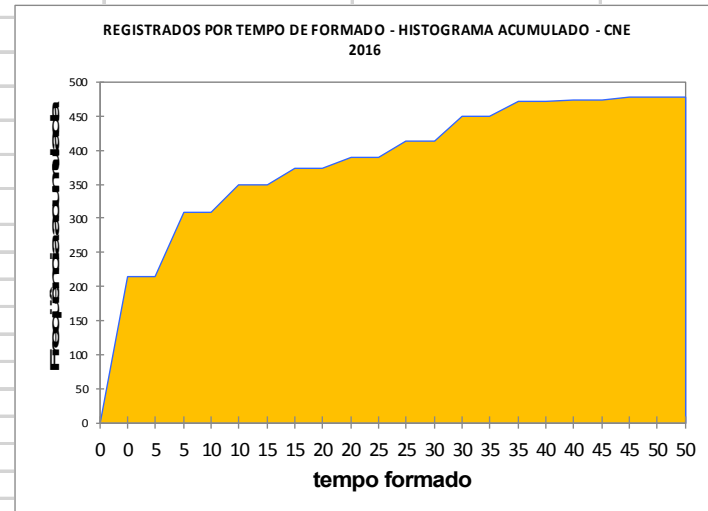

**TEMPO DE FORMADO**

Variável	Observações	Obs. com dados faltantes	Obs. sem dados faltante	Mínimo	Máximo	Média	Desvio padrão
tempo formado	6805	6328	477	0,529	47,608	11,292	11,758

FONTE: CONFE - CADASTRO NAIONAL DE ESTATÍSTICOS - CNE/2016

## ESTATÍSTICOS DISTRIBUIÇÃO ESTÁRIA