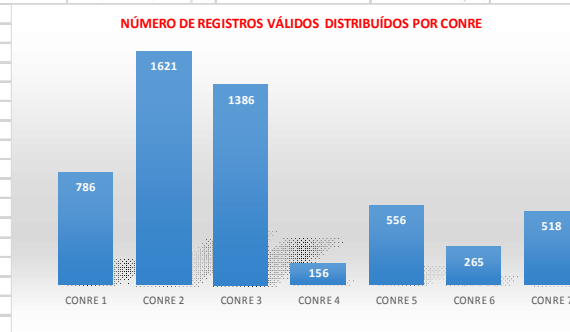

FONTE: CONFE - CADASTRO NAIONAL DE ESTATÍSTICOS - CNE/2016