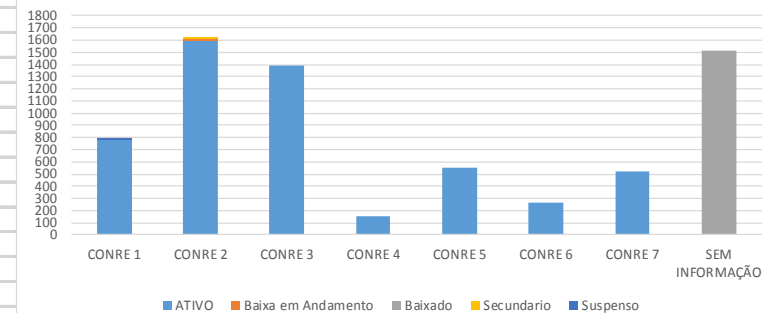

**REGISTROS DE ESTATÍSTICOS NO CNE POR SEXO E STATUS**

STATUS	SEXO			Total Geral
	MASCULINO	FEMININO	SEM INFORMAÇÃO	
ATIVO	1982	1550	1731	5263
Baixa em Andamento	5	8		13
Baixado	799	653	65	1517
Secundario	3	7		10
Suspensao		2		2
<b>Total Geral</b>	<b>2789</b>	<b>2220</b>	<b>1796</b>	<b>6805</b>

FONTE: CADASTRO NACIONAL DE ESTATÍSTICOS -2016

REGISTROS DE ESTATÍSTICOS NO CNE POR SEXO E STATUS

**REGISTROS DE ESTATÍSTICOS NO CNE POR CONRE E STATUS**

CONRE	STATUS DO REGISTRO					Total Geral
	ATIVO	Baixa em Andamento	Baixado	Secundario	Suspensao	
CONRE 1	783		1		2	786
CONRE 2	1598	13		10		1621
CONRE 3	1386					1386
CONRE 4	156					156
CONRE 5	556					556
CONRE 6	265					265
CONRE 7	518					518
SEM INFORMAÇÃO	1		1516			1516
<b>Total Geral</b>	<b>5263</b>	<b>13</b>	<b>1517</b>	<b>10</b>	<b>2</b>	<b>6805</b>

FONTE: CADASTRO NACIONAL DE ESTATÍSTICOS -2016

REGISTROS DE ESTATÍSTICOS NO CNE POR CONRE E STATUS

**REGISTROS DE ESTATÍSTICOS NO CNE POR CONRE E SEXO**

CONRE	SEXO			Total Geral
	MASCULINO	FEMININO	SEM INFORMAÇÃO	
CONRE 1	122	90	574	786
CONRE 2	942	678	1	1621
CONRE 3	712	669	5	1386
CONRE 4	16	11	129	156
CONRE 5	71	35	450	556
CONRE 6	27	27	211	265
CONRE 7	100	57	361	518
SEM INFORMAÇÃO		1	1516	1517
<b>Total Geral</b>	<b>1990</b>	<b>1568</b>	<b>3247</b>	<b>6805</b>