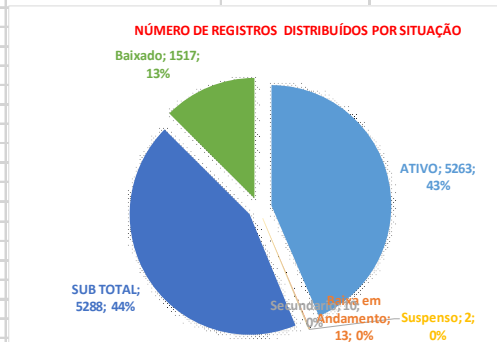

NÚMERO DE REGISTROS DISTRIBUÍDOS POR SITUAÇÃO		
SITUAÇÃO DO REGISTRO	Freqüência	Freqüência %
ATIVO	5263	77,3
Baixa em Andamento	13	0,2
Secundario	10	0,1
Suspensao	2	0,0
SUB TOTAL	5288	77,7
Baixado	1517	22,3
TOTAL	6805	100,0

NÚMERO DE REGISTROS DISTRIBUÍDOS POR CONRE		
CONRE	REGISTROS	REGISTROS %
CONRE 1	786	14,9
CONRE 2	1621	30,6
CONRE 3	1386	26,2
CONRE 4	156	2,9
CONRE 5	556	10,5
CONRE 6	265	5,0
CONRE 7	518	9,8
TOTAL	5288	100,0
SEM INFORMAÇÃO	1	0,019

NÚMERO DE REGISTROS DISTRIBUÍDOS POR SEXO		
SEXO	REGISTROS	REGISTROS %
MASCULINO	2789	40,985
FEMININO	2220	32,623
S.INFORMAÇÃO	1796	26,392
TOTAL	6805	100,000

FONTE: CONFE - CADASTRO NAIONAL DE ESTATÍSTICOS - CNE/2016