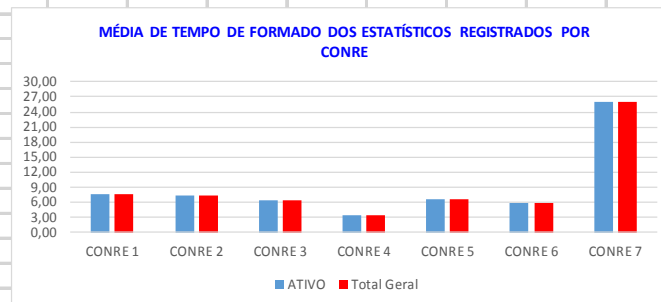

FONTE: CADASTRO NACIONAL DE ESTATÍSTICOS -2016

**MÉDIA DE IDADE DOS ESTATÍSTICOS REGISTRADOS NO CNE**

STATUS	SEXO			Total Geral
	MASCULINO	FEMININO	SEM INFORMAÇÃO	
ATIVO	54,5743	50,7668	53,8557	52,9044
Baixa em Andamento	80,8252	63,8390		70,3722
Baixado	68,8322	62,2961	60,1791	65,7595
Secundario	57,9644	52,1554		53,8981
<b>Total Geral</b>	<b>58,5986</b>	<b>54,1675</b>	<b>54,4402</b>	<b>56,5388</b>

FONTE: CADASTRO NACIONAL DE ESTATÍSTICOS -2016

**MÉDIA DE IDADE DOS ESTATÍSTICOS REGISTRADOS POR SEXO E STATUS**

**MÉDIA DE TEMPO DE FORMADO DOS ESTATÍSTICOS REGISTRADOS NO CNE**

CONRE	STATUS DO REGISTRO		Total Geral
	ATIVO	Baixado	
CONRE 1	7,49	27,53	7,65
CONRE 2	7,25		7,25
CONRE 3	6,45		6,45
CONRE 4	3,34		3,34
CONRE 5	6,53		6,53
CONRE 6	5,78		5,78
CONRE 7	26,05		26,05
SEM INFORMAÇÃO		8,98	8,98
Total Geral	11,31	10,66	11,29

FONTE: CADASTRO NACIONAL DE ESTATÍSTICOS - 2016

CONRE	ATIVO	Total Geral
CONRE 1	7,49	7,65
CONRE 2	7,25	7,25
CONRE 3	6,45	6,45
CONRE 4	3,34	3,34
CONRE 5	6,53	6,53
CONRE 6	5,78	5,78
CONRE 7	26,05	26,05

ESTADO	REGISTROS	REGISTROS %
AC	2	0,04
AL	4	0,08
AM	123	2,31
AP	8	0,15
BA	180	3,38
BH	1	0,02
CE	127	2,39
DF	499	9,37
ES	81	1,52
GO	18	0,34
MA	6	0,11
MG	313	5,88
MS	8	0,15
MT	51	0,96
PA	142	2,67
PB	6	0,11
PE	25	0,47
PI	25	0,47
PR	272	5,11
RJ	1808	33,96
RN	21	0,39
RO	13	0,24
RR	7	0,13
RS	32	0,60
SC	8	0,15
SE	20	0,38
SP	1522	28,59
TO	2	0,04
<b>S.INFORMAÇÃO</b>	<b>1481</b>	<b>100,00</b>
<b>TOTAL</b>	<b>6805</b>	