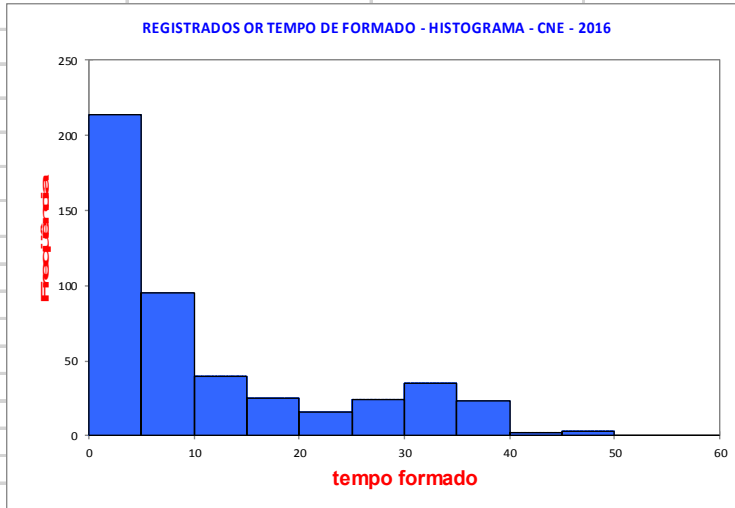

**TEMPO DE FORMADO**

Variável	Observações	Obs. com dados faltantes	Obs. sem dados faltante	Mínimo	Máximo	Média	Desvio padrão
tempo formado	6805	6328	477	0,529	47,608	11,292	11,758

FONTE: CONFE - CADASTRO NAIONAL DE ESTATÍSTICOS - CNE/2016

## ESTATÍSTICOS DISTRIBUIÇÃO ESTÁRIA