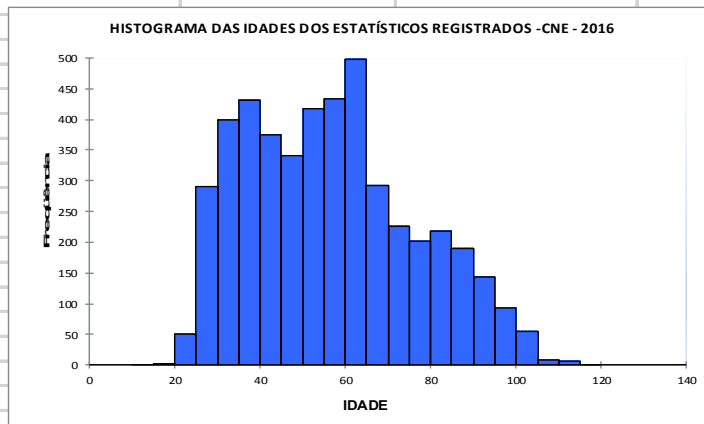

ESTATÍSTICOS DISTRIBUIÇÃO ESTÁRIA

Estadísticas descriptivas:

Variável	Observações	Obs. com dados faltantes	n dados faltantes	Mínimo	Máximo	Média	Desvio padrão
IDADE	6805	2131	4674	17,447	117,079	56,539	19,714

FONTE: CONFE – CADASTRO NACIONAL DE ESTATÍSTICOS - CNE/2016