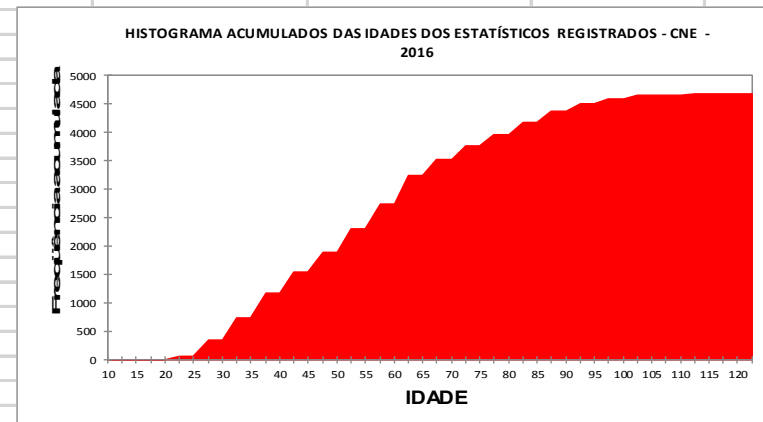

ESTATÍSTICOS DISTRIBUIÇÃO ESTÁRIA

Estadísticas descriptivas:

Variável	Observações	Obs. com dados faltantes	n dados faltantes	Mínimo	Máximo	Média	Desvio padrão
IDADE	6805	2131	4674	17,447	117,079	56,539	19,714

FONTE: CONFE – CADASTRO NACIONAL DE ESTATÍSTICOS - CNE/2016